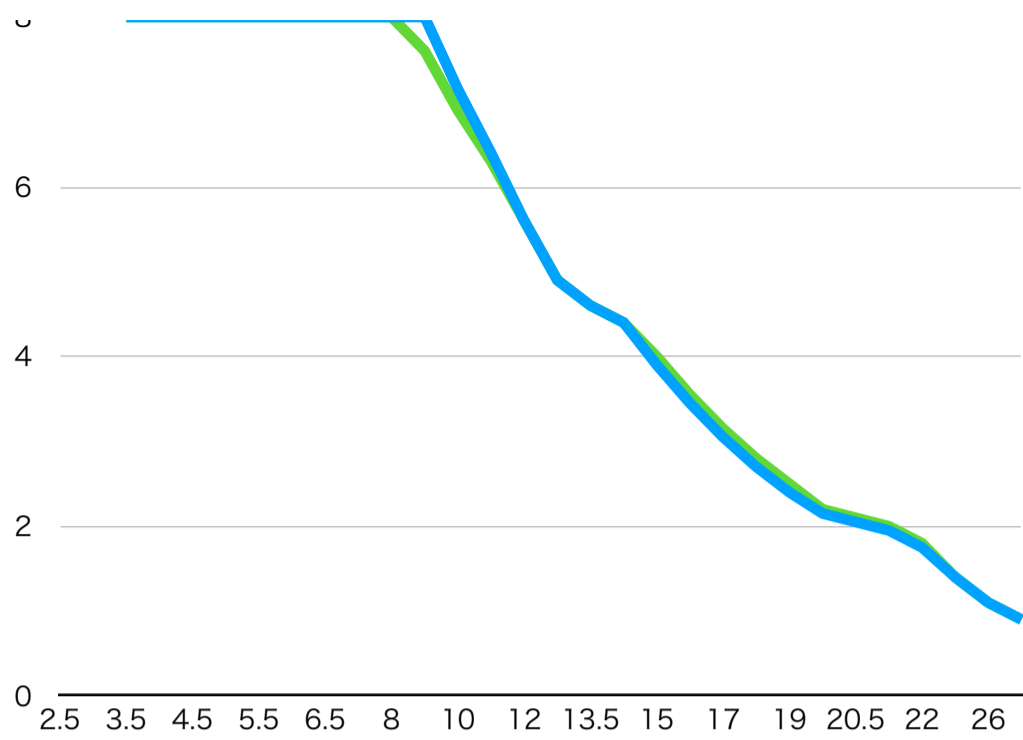

Tadano25t vs Kato 25t Main chart

	T 9.35m	K 9.35m	T 16.4m	K 16.4m	T 23.45m	K 23.45m
2.5	25	25	18	15	12.5	12.5
3	25	25	18	15	12.5	12.5
3.5	25	25	18	15	12.5	12.5
4	23.5	23.5	18	15	12.5	12.5
4.5	21.5	21.5	18	15	12.5	12.5
5	19.6	19.6	18	15	12.5	12.5
5.5	17.8	17.8	17	15	12.5	12.5
6	16.3	16.3	16	15	12.5	12.2
6.5	15.1	15.1	15	15	12.25	11.5
7			14	14	11.5	10.8
8			11.4	11.60	10.2	9.6
9			9.3	9.5	9	8.6
10			7.8	7.8	7.6	7.7
11			6.5	6.5	6.65	6.8
12			5.55	5.55	5.8	5.85
13			4.75	4.75	5	5.05
13.5			4.45	4.45	4.65	4.7
14					4.35	4.4
15					3.85	3.85
16					3.4	3.4
17					3	3
18					2.65	2.65
19					2.35	2.35
20					2.1	2.1
20.5					2.0	2
21						
22						
24						
26						
27.8						

	T 30.5m	K 30.5m
2.5		
3		
3.5	8	8
4	8	8
4.5	8	8
5	8	8
5.5	8	8
6	8	8
6.5	8	8
7	8	8
8	8	8
9	8	7.6
10	7.15	6.9
11	6.4	6.3
12	5.6	5.6
13	4.9	4.9
13.5	4.6	4.6
14	4.4	4.4
15	3.9	4
16	3.45	3.55
17	3.05	3.15
18	2.7	2.8
19	2.4	2.5
20	2.15	2.2
20.5	2.05	2.1
21	1.95	2
22	1.75	1.8
24	1.4	1.4
26	1.1	1.1
27.8	0.9	0.9

15m

19 20.5 22 26