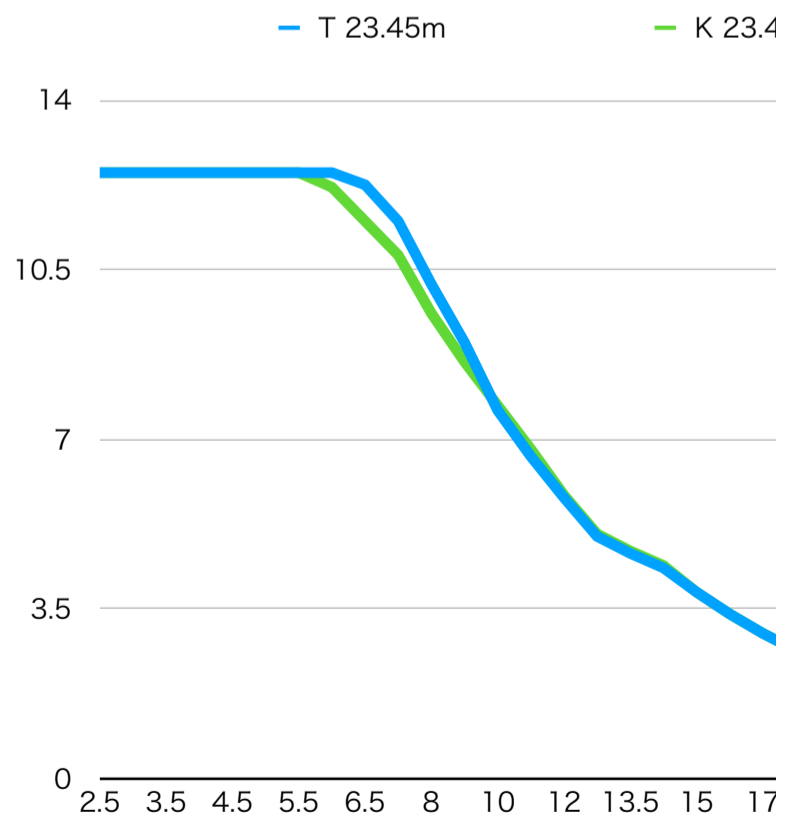

Tadano25t vs Kato 25t Main chart

	T 9.35m	K 9.35m	T 16.4m	K 16.4m	T 23.45m	K 23.45m
2.5	25	25	18	15	12.5	12.5
3	25	25	18	15	12.5	12.5
3.5	25	25	18	15	12.5	12.5
4	23.5	23.5	18	15	12.5	12.5
4.5	21.5	21.5	18	15	12.5	12.5
5	19.6	19.6	18	15	12.5	12.5
5.5	17.8	17.8	17	15	12.5	12.5
6	16.3	16.3	16	15	12.5	12.2
6.5	15.1	15.1	15	15	12.25	11.5
7			14	14	11.5	10.8
8			11.4	11.60	10.2	9.6
9			9.3	9.5	9	8.6
10			7.8	7.8	7.6	7.7
11			6.5	6.5	6.65	6.8
12			5.55	5.55	5.8	5.85
13			4.75	4.75	5	5.05
13.5			4.45	4.45	4.65	4.7
14					4.35	4.4
15					3.85	3.85
16					3.4	3.4
17					3	3
18					2.65	2.65
19					2.35	2.35
20					2.1	2.1
20.5					2.0	2
21						
22						
24						
26						
27.8						

	T 30.5m	K 30.5m
2.5		
3		
3.5	8	8
4	8	8
4.5	8	8
5	8	8
5.5	8	8
6	8	8
6.5	8	8
7	8	8
8	8	8
9	8	7.6
10	7.15	6.9
11	6.4	6.3
12	5.6	5.6
13	4.9	4.9
13.5	4.6	4.6
14	4.4	4.4
15	3.9	4
16	3.45	3.55
17	3.05	3.15
18	2.7	2.8
19	2.4	2.5
20	2.15	2.2
20.5	2.05	2.1
21	1.95	2
22	1.75	1.8
24	1.4	1.4
26	1.1	1.1
27.8	0.9	0.9

15m

19 20.5 22 26