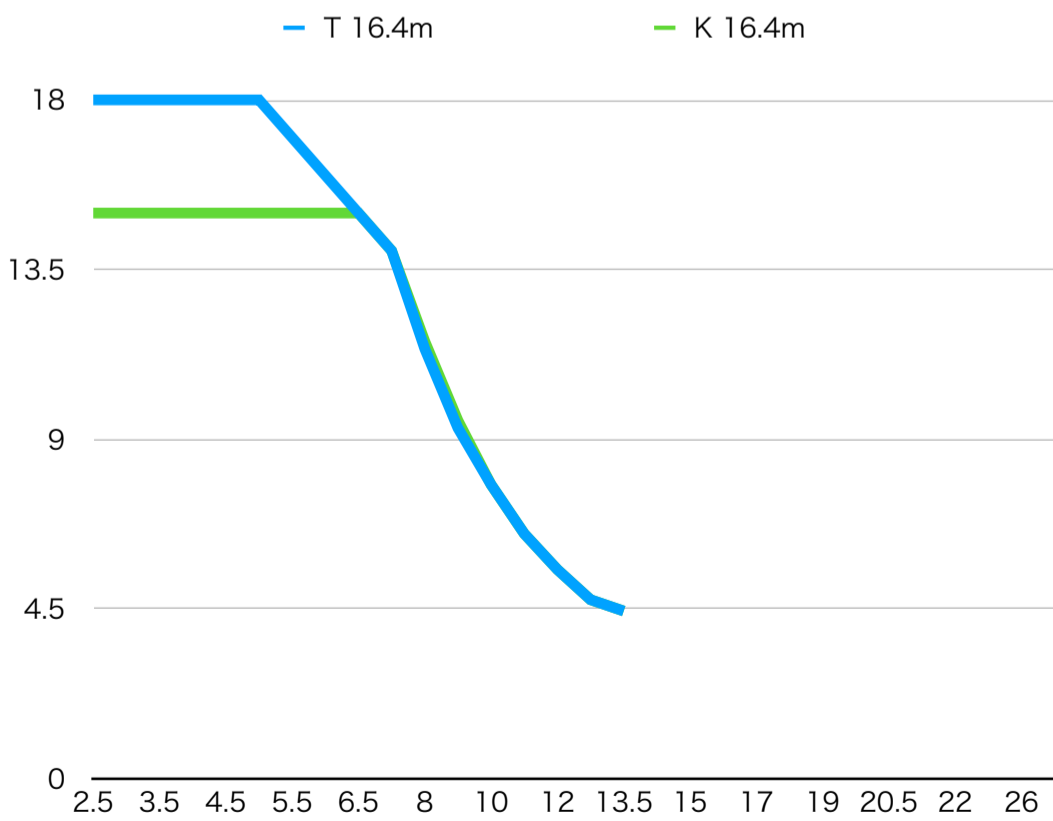

Tadano25t vs Kato 25t Main chart

	T 9.35m	K 9.35m	T 16.4m	K 16.4m	T 23.45m	K 23.45m
2.5	25	25	18	15	12.5	12.5
3	25	25	18	15	12.5	12.5
3.5	25	25	18	15	12.5	12.5
4	23.5	23.5	18	15	12.5	12.5
4.5	21.5	21.5	18	15	12.5	12.5
5	19.6	19.6	18	15	12.5	12.5
5.5	17.8	17.8	17	15	12.5	12.5
6	16.3	16.3	16	15	12.5	12.2
6.5	15.1	15.1	15	15	12.25	11.5
7			14	14	11.5	10.8
8			11.4	11.60	10.2	9.6
9			9.3	9.5	9	8.6
10			7.8	7.8	7.6	7.7
11			6.5	6.5	6.65	6.8
12			5.55	5.55	5.8	5.85
13			4.75	4.75	5	5.05
13.5			4.45	4.45	4.65	4.7
14					4.35	4.4
15					3.85	3.85
16					3.4	3.4
17					3	3
18					2.65	2.65
19					2.35	2.35
20					2.1	2.1
20.5					2.0	2
21						
22						
24						
26						
27.8						

	T 30.5m	K 30.5m
2.5		
3		
3.5	8	8
4	8	8
4.5	8	8
5	8	8
5.5	8	8
6	8	8
6.5	8	8
7	8	8
8	8	8
9	8	7.6
10	7.15	6.9
11	6.4	6.3
12	5.6	5.6
13	4.9	4.9
13.5	4.6	4.6
14	4.4	4.4
15	3.9	4
16	3.45	3.55
17	3.05	3.15
18	2.7	2.8
19	2.4	2.5
20	2.15	2.2
20.5	2.05	2.1
21	1.95	2
22	1.75	1.8
24	1.4	1.4
26	1.1	1.1
27.8	0.9	0.9

15m

19 20.5 22 26